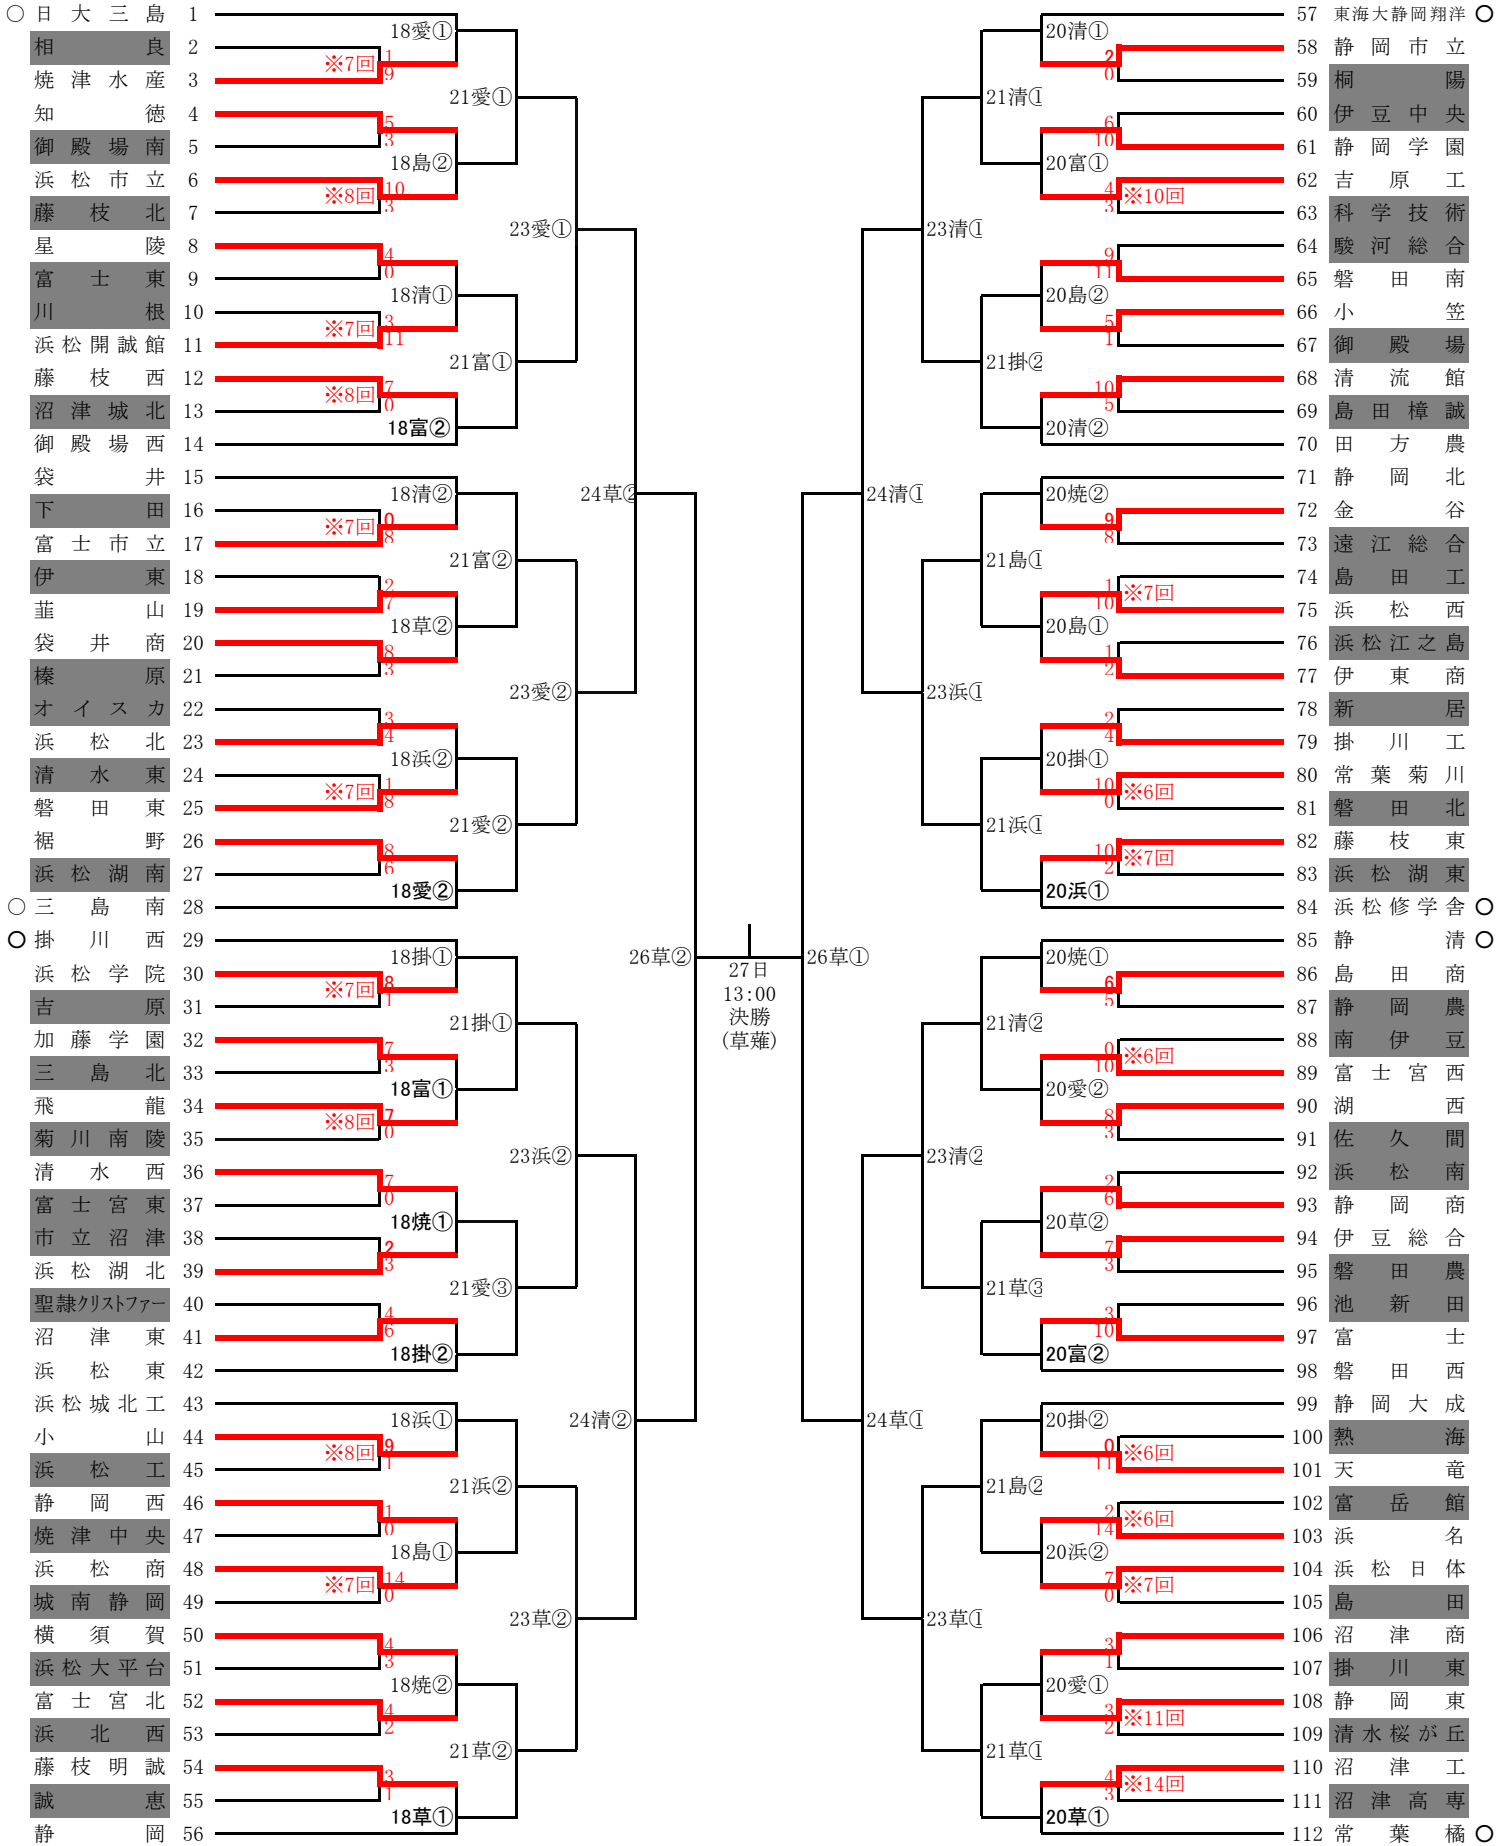

第98回全国高等学校野球選手権 静岡県大会組合せ

草:草薙  
愛:愛鷹  
清:清水庵原  
焼:焼津  
掛:掛川

裾:裾野  
富:富士  
島:島田  
磐:磐田  
浜:浜松

【3試合の場合】  
①9:00~  
②11:30~  
③14:00~

【2試合の場合】  
①10:00~  
②12:30~